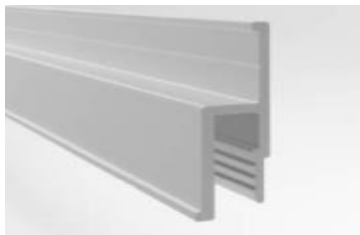

ALIUMINIO IR PVC PROFILIAI

1. AL sieninis profilis su tarpine 2,5 m

2. AL sieninis profilis 2,5 m

3. AL lubinis profilis 2,5 m

4. AL jungiamasis profilis 2,5 m

5. AL profilis LED apšvietimui 2,5 m

6. PVC sieninis profilis
medžiaginėms luboms 2,6 m